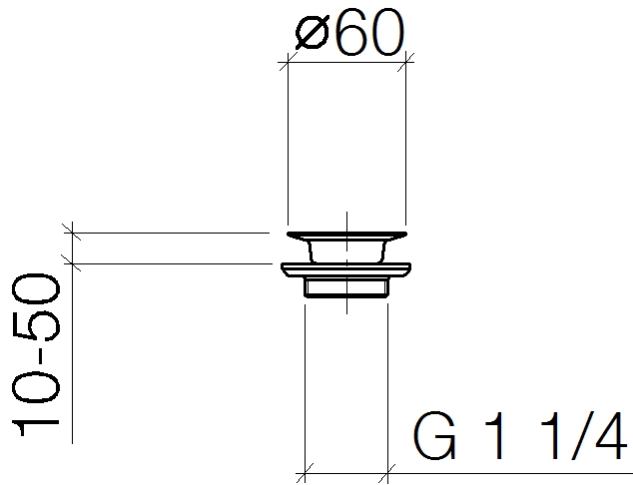

10 100 970

Passt zu: IMO, LULU, MADISON, MEM,
TARA, CL.1, LISSÉ, VAIA, META, CYO

| | | |
|---|---------------------------------|---------------|
|  | Platin gebürstet | 10 100 970-06 |
|  | Chrom | 10 100 970-00 |
|  | Platin | 10 100 970-08 |
|  | Messing (23kt Gold) | 10 100 970-09 |
|  | Dark Chrome | 10 100 970-19 |
|  | Light Gold | 10 100 970-26 |
|  | Light Gold gebürstet | 10 100 970-27 |
|  | Messing gebürstet (23kt Gold) | 10 100 970-28 |
|  | Bronze gebürstet | 10 100 970-42 |
|  | Champagne gebürstet (22kt Gold) | 10 100 970-46 |
|  | Champagne (22kt Gold) | 10 100 970-47 |
|  | Chrom gebürstet | 10 100 970-93 |
|  | Dark Platin gebürstet | 10 100 970-99 |

Siebventil 1 1/4" - Platin gebürstet

IMO

10 100 970

10 100 970

10 100 970

Ersatzteile für die
anderen
Oberflächenvarianten
finden Sie hier:
Chrom

Ersatzteilstückliste

| Nr. | Artikelnummer | Benennung | Verbaumenge | Lieferzeit |
|-----|-----------------|----------------|-------------|------------|
| 3 | 09 14 03 005 90 | Dichtung | 1 | 60 |
| 4 | 09 11 01 007-07 | Ablaufgarnitur | 1 | 60 |