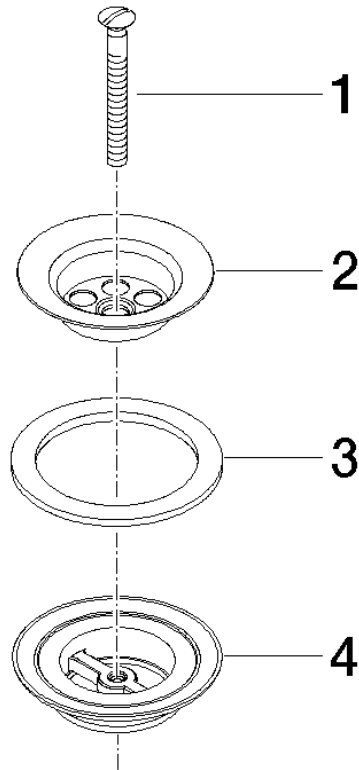

10 100 970

Passt zu: IMO, LULU, MADISON, MEM,
TARA, CL.1, LISSÉ, VAIA, META, CYO

| | | |
|---|---------------------------------|---------------|
|  | Platin gebürstet | 10 100 970-06 |
|  | Chrom | 10 100 970-00 |
|  | Platin | 10 100 970-08 |
|  | Messing (23kt Gold) | 10 100 970-09 |
|  | Dark Chrome | 10 100 970-19 |
|  | Light Gold | 10 100 970-26 |
|  | Light Gold gebürstet | 10 100 970-27 |
|  | Messing gebürstet (23kt Gold) | 10 100 970-28 |
|  | Bronze gebürstet | 10 100 970-42 |
|  | Champagne gebürstet (22kt Gold) | 10 100 970-46 |
|  | Champagne (22kt Gold) | 10 100 970-47 |
|  | Chrom gebürstet | 10 100 970-93 |
|  | Dark Platin gebürstet | 10 100 970-99 |

Siebventil 1 1/4" - Platin gebürstet

IMO

10 100 970

10 100 970

10 100 970

Ersatzteile für die
anderen
Oberflächenvarianten
finden Sie hier:
Chrom

Ersatzteilstückliste

| Nr. | Artikelnummer | Benennung | Verbaumenge | Lieferzeit |
|-----|-----------------|----------------|-------------|------------|
| 3 | 09 14 03 005 90 | Dichtung | 1 | 60 |
| 4 | 09 11 01 007-07 | Ablaufgarnitur | 1 | 60 |